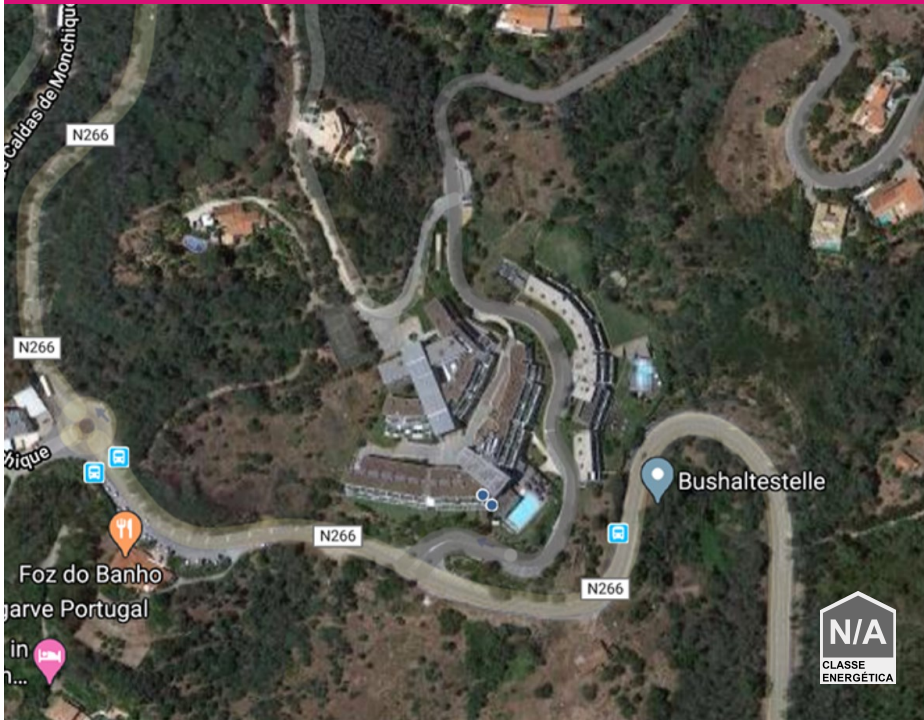

149 000 € | Ref. RBP_2017 | Monchique

Monchique Spa & Resort Terreno

Excelente terreno urbano para construção de moradia isolada, com 2000m2. Projeto de arquitetura atual para moradia moderna com 250m2 de implantação. Localizado perto da entrada de Monchique Spa & Resort, ideal para investimento.